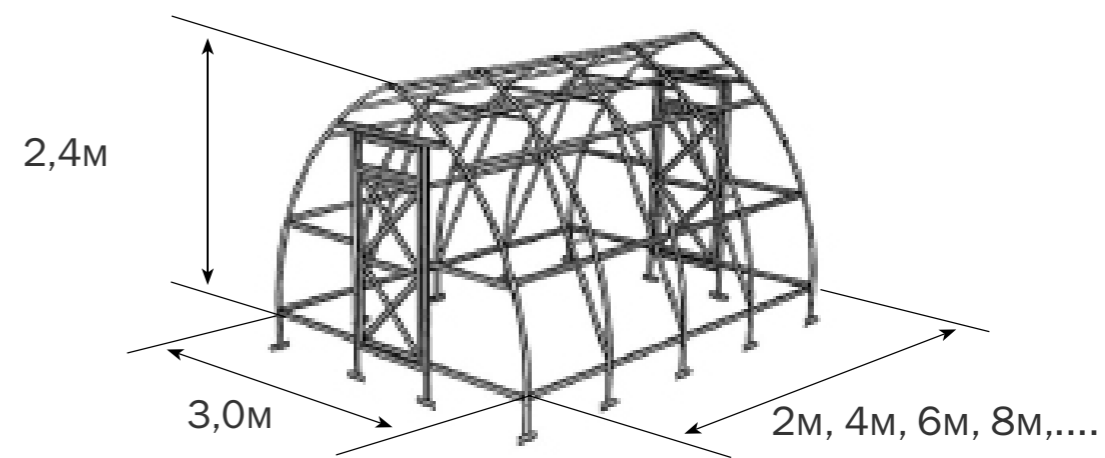

# ТЕПЛИЦА ДАЧНАЯ СТРЕЛКА-2,6

Идеальна для сложных климатических условий и полностью адаптирована для снежных зим.

Полностью адаптирована для снежных зим, каждая дуга выдерживает до 700 кг снеговой нагрузки. Каркас выполнен из мощного оцинкованного профиля 60x20 мм. Нужная длина теплицы обеспечивается покупкой дополнительных пакетов «Вставка» и добавляет к базовой длине 2,0 м. Высота каркаса идеально подходит для выращивания высокорослых культур, а ширина оптимальна.

## ДАЧНАЯ СТРЕЛКА-3

Каркас из суперпрочного оцинкованного профиля 60x20 мм. Нужная длина теплицы обеспечивается покупкой дополнительных пакетов «Вставка» и добавляет к базовой длине 2,0 м. Высота каркаса позволяет легко культивировать высокорослые и ампельные сорта, а ширина теплицы оптимальна для трёх грядок.