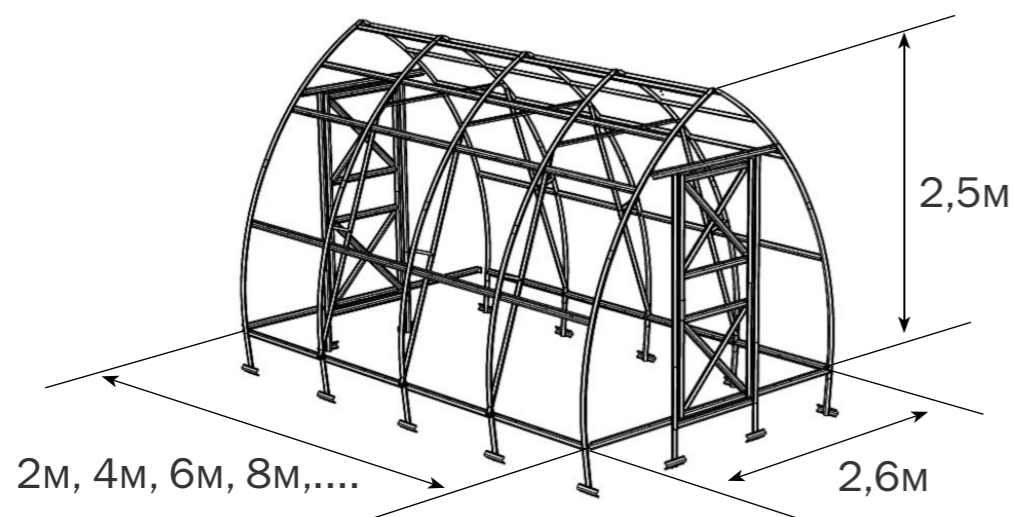

# ТЕПЛИЦА ДАЧНАЯ СТРЕЛКА-2,6

Идеальна для сложных климатических условий и полностью адаптирована для снежных зим.

Полностью адаптирована для снежных зим, каждая дуга выдерживает до 700 кг снеговой нагрузки. Каркас выполнен из мощного оцинкованного профиля 60x20 мм. Нужная длина теплицы обеспечивается покупкой дополнительных пакетов «Вставка» и добавляет к базовой длине 2,0 м. Высота каркаса идеально подходит для выращивания высокорослых культур, а ширина оптимальна.

## ДАЧНАЯ СТРЕЛКА-3

Каркас из суперпрочного оцинкованного профиля 60x20 мм. Нужная длина теплицы обеспечивается покупкой дополнительных пакетов «Вставка» и добавляет к базовой длине 2,0 м. Высота каркаса позволяет легко культивировать высокорослые и ампельные сорта, а ширина теплицы оптимальна для трёх грядок.