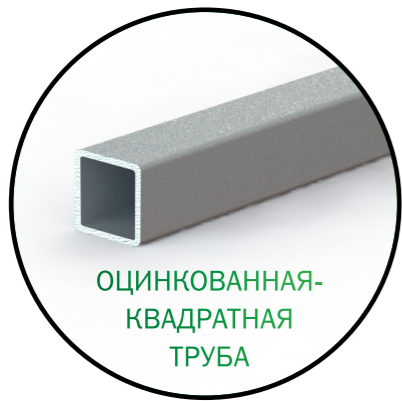

ТЕПЛИЦА БЕТТА

Покупатель может увеличить прочность теплицы докупив комплект усиления уменьшив расстояние между дугами до 68 см или до 51 см, а так же поставив телескопические опоры на зимний период. Комплект уплотнителя и телескопическая подпорка приобретается отдельно.