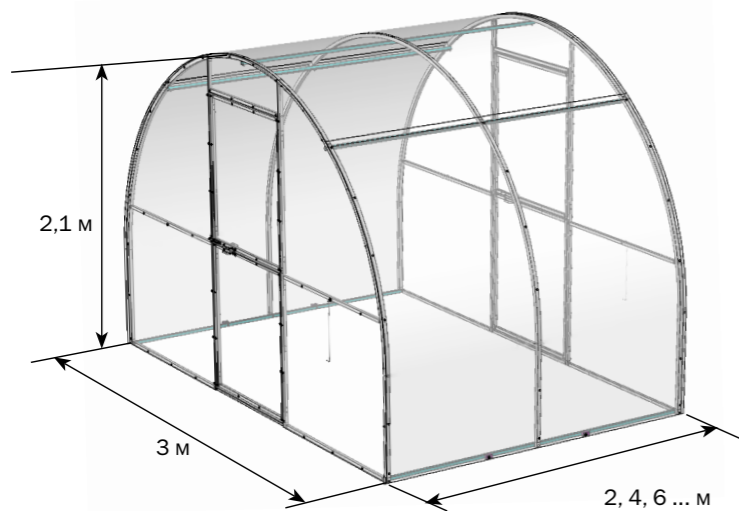

- 1** ДОСТУПНАЯ ПО ЦЕНЕ
- 2** возможность усиления до титанической прочности в 320кг/м<sup>2</sup>
- 3** простая и легкая сборка
- 4** колышки 30см с т-образным окончанием
- 5** отсутствие сварных соединений
- 6** компактная упаковка для механизированной погрузки/разгрузки
- 7** длина деталей не более 2,1м
- 8** нет скрытых расходов на фундамент и крепление поликарбоната
- 9** труба 25 x 25
- 10** в комплекте саморезы для крепления поликарбоната

# ТЕПЛИЦА БЕТТА

Покупатель может увеличить прочность теплицы докупив комплект усиления уменьшив расстояние между дугами до 68 см или до 51 см, а так же поставив телескопические опоры на зимний период. Комплект уплотнителя и телескопическая подпорка приобретается отдельно.

	ДЛИННА ТЕПЛИЦЫ											
	2 м			4 м			6 м			8 м		
	РАССТОЯНИЕ МЕЖДУ ДУГАМИ											
	1 м	0,68 м	0,51 м	1 м	0,68 м	0,51 м	1 м	0,68 м	0,51 м	1 м	0,68 м	0,51 м
База, шт	1	1	1	1	1	1	1	1	1	1	1	1
Вставка, шт	-	-	-	1	1	1	2	2	2	3	3	3
Комплект усиления, шт	-	1	2	-	2	4	-	3	6	-	4	8
Телескопическая опора, шт	1	2	3	3	5	7	5	8	11	7	11	15
Комплект уплотнителя, шт	1	1	1	1	1	1	1	1	1	1	1	1